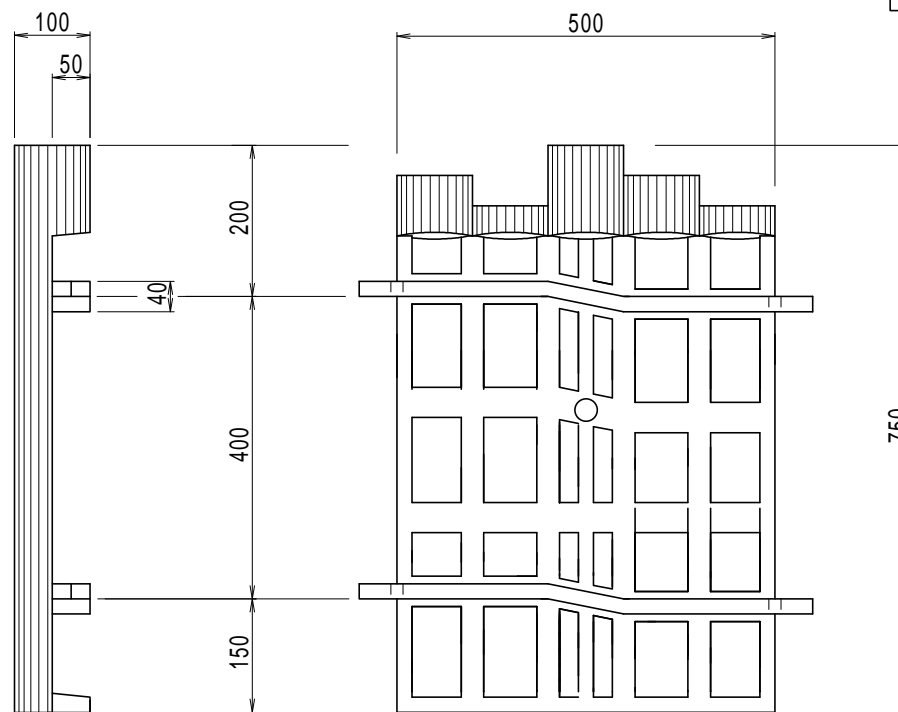

14
連結ボルト M10 x 60

【特記】

樹脂部はリサイクルプラスチック（エコマーク認定品）
賠償責任保険加入品
再生プラスチック擬木 色：ダークブラウン（UV剤7.5%入）
外観：（丸太）クヌギ肌模様
図面寸法は標準値、寸法公差は品質証明書にてご確認下さい。

参考敷設歩掛 10m当り

項目	単位	数量
据付手間	人	0.65

据付手間は普通作業員

部材数量表 10m当り

品名	品番	標準寸法DxWxLmm	標準重量kg	数量	単位
乱五連組木	GR-10075-KU	100 x 500 x 750	10.5	20.0	枚
連結ボルト		M10 x 60		38.0	組

縮尺	1/10	用紙	A4
品名	エコギ木 乱五連組木		
型式	GR-10075-RKU		
ヤマム株式会社			