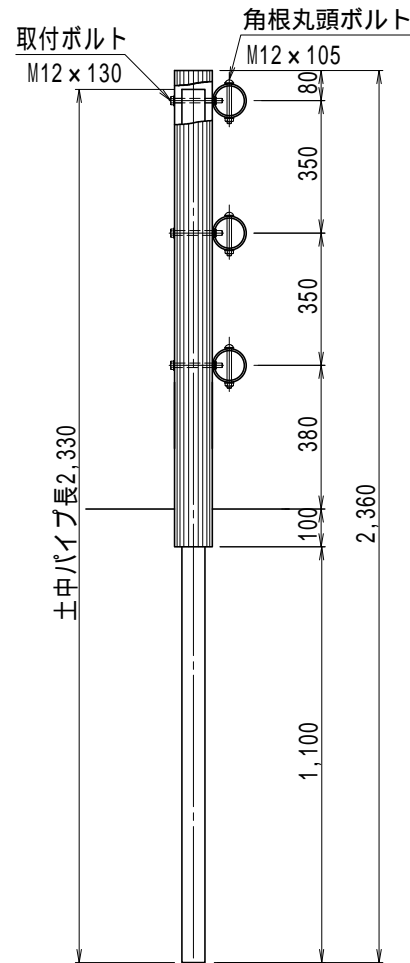

端末 (80)
年輪模様
GPF-08E

継手金具(ダークブラウン)
90 x t2.8 x L145

【特記】

樹脂部はリサイクルプラスチック(エコマーク認定品)
賠償責任保険加入品 使用鋼管は溶融亜鉛メッキ品
再生プラスチック擬木 色:ダークブラウン(UV剤7.5%入)
外観:クヌギ肌模様
図面寸法は標準値、寸法公差は品質証明書にてご確認下さい。

三次元継手金具詳細図

参考敷設歩掛 20m当り

項目	単位	数量
据付手間	人	3.20

据付手間は普通作業員

部材数量表 20m当り

品名	品番	標準寸法D×W×Lmm	標準重量kg	数量	単位
支柱	GPF-10236*3	100×2360	13.5	11	本
横木	GPF-0820	80×1963	10.5	30	本
端末	GPF-08E	80×95	0.4	6	本
継手金具	M-08(YR-08)	90(75)×145	1.2(0.9)	33	組

縮尺	1/20	用紙	A4
品名	エコギ木 三段フロント柵(土中式)		
型式	GPF-1011-B3M(E)		