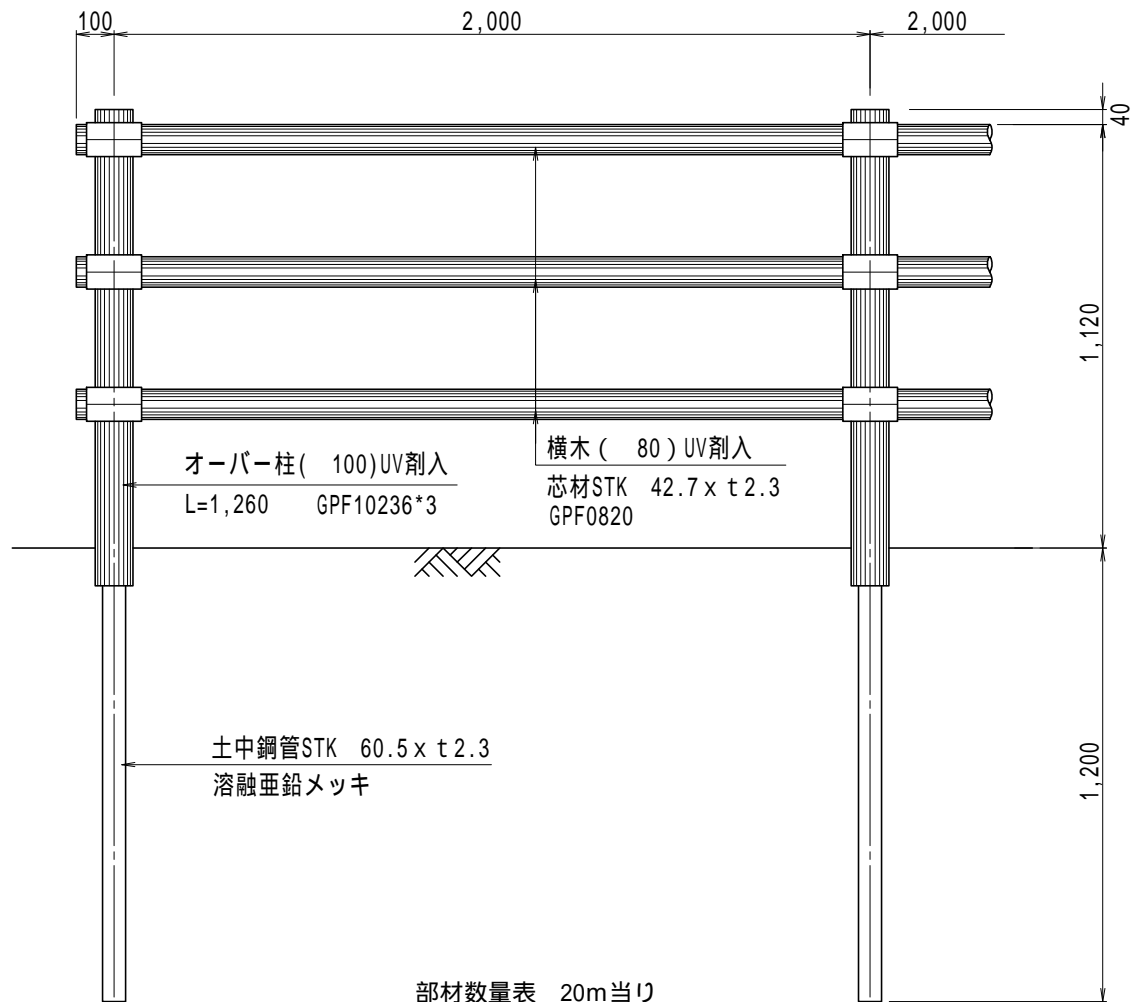

端末 (80)
年輪模様
GPF-08E

継手金具(ダークブラウン)
90 x t2.8 x L145

【特記】

樹脂部はリサイクルプラスチック(エコマーク認定品)
賠償責任保険加入品 使用鋼管は溶融亜鉛メッキ品
再生プラスチック擬木 色:ダークブラウン(UV剤7.5%入)
外観:クヌギ肌模様
図面寸法は標準値、寸法公差は品質証明書にてご確認下さい。

三次元継手金具詳細図

参考敷設歩掛 20m当り

項目	単位	数量
据付手間	人	3.20

据付手間は普通作業員

部材数量表 20m当り

品名	品番	標準寸法D×W×Lmm	標準重量kg	数量	単位
支柱	GPF-10236*3	100×2360	13.5	11	本
横木	GPF-0820	80×1963	10.5	30	本
端末	GPF-08E	80×95	0.4	6	本
継手金具	M-08(YR-08)	90(75)×145	1.2(0.9)	33	組

縮尺	1/20	用紙	A4
品名	エコギ木 三段フロント柵(土中式)		
型式	GPF-1011-B3M(E)		