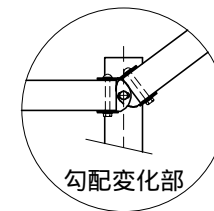

端末 (80)
年輪模様
GPF-08E

継手金具(ダークブラウン)
90 x t2.8 x L145

【特記】

樹脂部はリサイクルプラスチック(エコマーク認定品)
賠償責任保険加入品 使用鋼管は溶融亜鉛メッキ品
再生プラスチック擬木 色:ダークブラウン(UV剤7.5%入)
外観:クヌギ肌模様
図面寸法は標準値、寸法公差は品質証明書にてご確認下さい。

三次元継手金具詳細図

参考敷設歩掛 20m当り

項目	単位	数量
据付手間	人	3.20

据付手間は普通作業員

部材数量表 20m当り

品名	品番	標準寸法D×W×Lmm	標準重量kg	数量	単位
支柱	GPF-10236*3	100×2360	13.5	11	本
横木	GPF-0820	80×1963	10.5	30	本
端末	GPF-08E	80×95	0.4	6	本
継手金具	M-08(YR-08)	90(75)×145	1.2(0.9)	33	組

縮尺	1/20	用紙	A4
品名	エコギ木 三段フロント柵(土中式)		
型式	GPF-1011-B3M(E)		