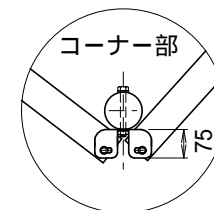

端末 (80)
年輪模様
GPF-08E

継手金具(ダークブラウン)
90 x t2.8 x L145

【特記】

樹脂部はリサイクルプラスチック(エコマーク認定品)
賠償責任保険加入品 使用鋼管は溶融亜鉛メッキ品
再生プラスチック擬木 色:ダークブラウン(UV剤7.5%入)
外観:クヌギ肌模様
図面寸法は標準値、寸法公差は品質証明書にてご確認下さい。

三次元継手金具詳細図

参考敷設歩掛 20m当り

項目	単位	数量
据付手間	人	3.20

据付手間は普通作業員

部材数量表 20m当り

品名	品番	標準寸法D×W×Lmm	標準重量kg	数量	単位
支柱	GPF-10236*3	100×2360	13.5	11	本
横木	GPF-0820	80×1963	10.5	30	本
端末	GPF-08E	80×95	0.4	6	本
継手金具	M-08(YR-08)	90(75)×145	1.2(0.9)	33	組

縮尺	1/20	用紙	A4
品名	エコギ木 三段フロント柵(土中式)		
型式	GPF-1011-B3M(E)		